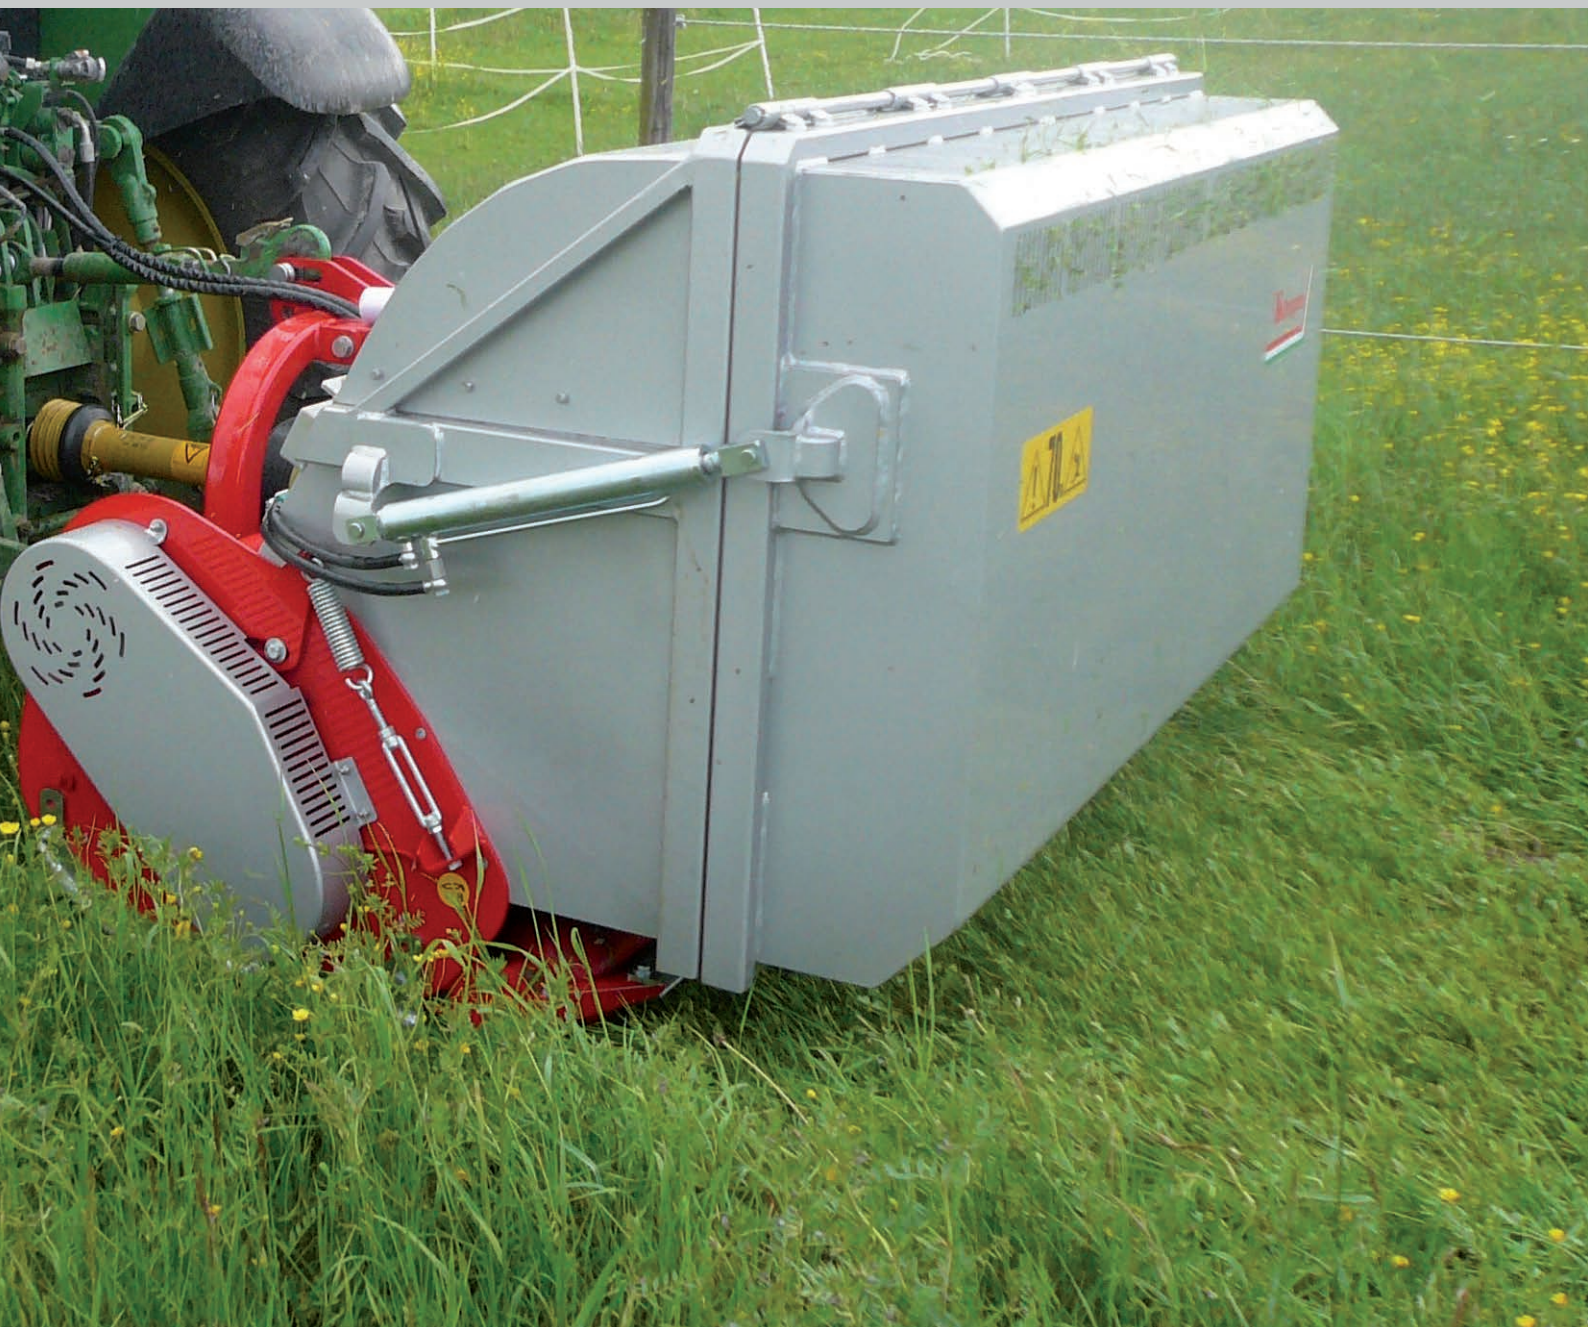

Dragonone®

🇮🇹 Trinciatrice con tramoggia per la raccolta del prodotto lavorato, adatta per erba e rami in genere

🇬🇧 **Shredder equipped with tank to collect the product, useful for grass and branches**

🇩🇪 Mulchgerät mit Behälter, um das Produkt aufzuheben ausgestattet, geeignet für Gras allgemein Äste

🇫🇷 Broyeur avec réservoir pour charger le produit travaillé, adapte pour l'herbe et les sarments en général

EQUIPAGGIAMENTO STANDARD
STANDARD EQUIPMENT - STANDARD AUSRÜSTUNG - EQUIPEMENT STANDARD

Rullo posteriore regolabile	Adjustable rear roller	Einstellbare Hinterwalze	Rouleau arrière réglable
Trasmissione a cinghie	Belt Transmission	Keilriemenantrieb	Transmission à courroies
Ruota libera nel moltiplicatore	Freewheel in the over-gear	Freilauf im Übersetzungsgetriebe	Roue libre dans le multiplicateur
Slitta	Slides	Schlitten	Patins
Cardano escluso	Without p.t.o. shaft	Ohne gelenkwelle	Sans cardan