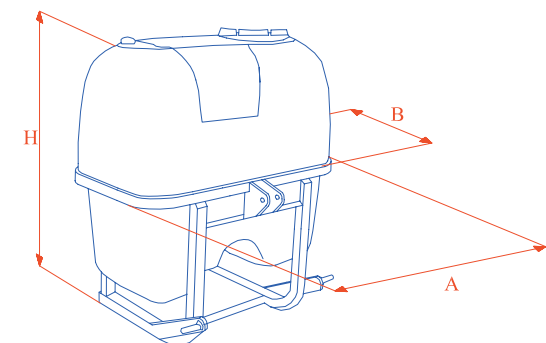

DATI TECNICI SERBATOIO GR PORTATO
TECHNICAL DATA GR TANK SPRAYER WITHOUT FAN
TECHNISCHE ANGABEN GR BEHÄLTER OHNE GEBLÄSE
DONNÉES TECHNIQUES RÉSERVOIR ATOMISEUR GR SANS HÉLICE

Modello Type Typ Type	Serbatoio principale Main tank Hauptbehälter Réservoir principal	Serbatoio lavacircuito Circuit cleaning tank Spülbehälter Capacité de la cuve lave équipement	Serbatoio igiene operatore Handwash tank capacity Handwaschbehälter Capacité de la cuve lave mains
200	220 lt	30 lt	15v
300	330 lt	30 lt	15 lt
400	440 lt	50 lt	15 lt
500	550 lt	50 lt	15 lt
600	660 lt	64 lt	15 lt
800	880 lt	110 lt	15 lt
1000	1100 lt	110 lt	15 lt

OPTIONALS
OPTIONAL
ZUSATZAUS-
STATTUNG
ACCESSOIRES

Kit riempimento serbatoio - Raccoglilitubo - Barre getti 3+3 o 4+4
 Barra diserbo interceppi - Barra diserbo
 Tank filling kit - Pipe connecting unit - Bars with 3+3 or 4+4 nozzles
 Single cover side bar - Wineyard weed-killing bar
 Tankeinfüllungskit - Schlauchtrommel - Gestänge mit 3+3 oder 4+4 Düsen
 Einzelabdeckung Zweiseitige Spritzbalken - Unkrautvertilgungsgestänge
 Kit remplissage réservoir - Dévidoir - Barres avec 3+3 ou 4+4 buses
 Rampe intercep - Désherbage vignable

INGOMBRI - SPACES - MÉSURES MAßE

Serbatoio (lt)	A (mm)	B (mm)	H (mm)
200	1030	1010	640
300	1220	1010	640
400	1280	1140	730
400	1410	1440	590
500	1360	1140	730
600	1520	1440	590
800	1620	1790	590
1000	1790	1790	590